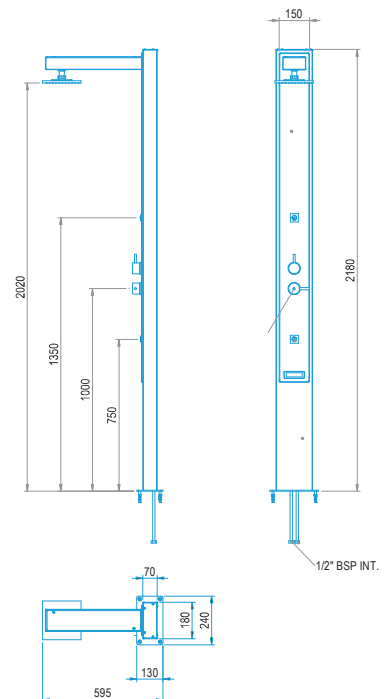

DUCHA IGUAZÚ
IGUAZÚ SHOWER

CODIGO / CODE ▶ 53874

- Construida en acero inoxidable satinado AISI-316.
- Embellecedor Solid surface
- 1 rociador latón cromado antical.
- 1 válvula caudal + temperatura con selector 2 salidas, personalizada.
- Jets masajes + nebulizador.
- Conexión agua 1/2" BSP INT.
- Fijación al suelo mediante tornillos.
- Producto personalizado.
- Embalaje neutro con etiqueta personalizada.
- Manual de instrucciones personalizado.
- Altura del rociador al suelo 2 m.
- Made of AISI-316 satin stainless steel.
- Face plate Solid surface.
- 1 chromed brass anti-lime shower.
- 1 mixer valve + temperature selector 2 outputs, customized.
- Jets bruminator spray.
- Water inlet connection 1/2" BSP INT.
- Ground anchoring with screws.
- Customized product.
- Neutral packaging, with adhesive customized.
- Customized manual instructions.
- Height shower head to ground 2 m.

53874FT 05.11_01