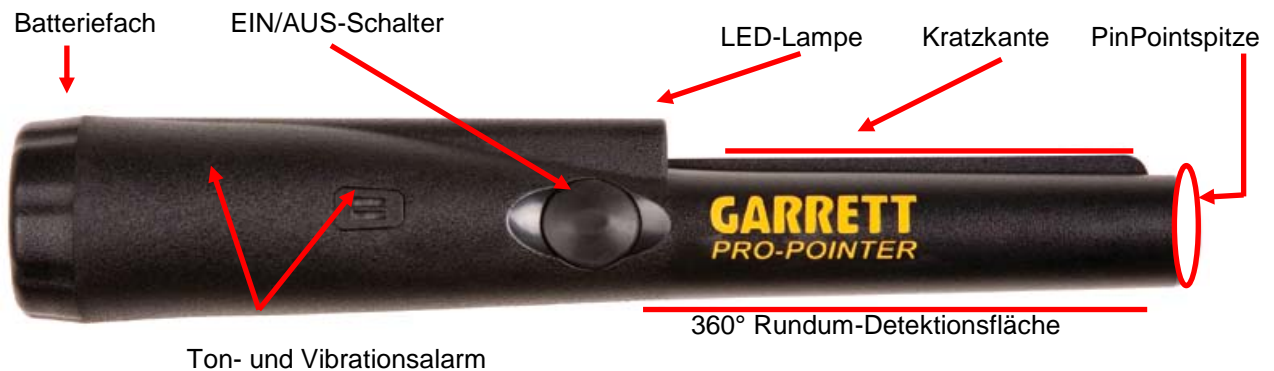

**Bedienungsanleitung**  
**Garrett PRO-POINTER**

Der **PRO-POINTER** ist ein vollautomatischer Handmetalldetektor, entwickelt für eine präzise Punktortung von Metallobjekten als Ergänzungsgerät zu Ihrem Hobby-Metallsuchgerät. Den PRO-POINTER können Sie auch zur Suche von Objekten wie Metalle, Leitungen oder Kabel in Wänden benutzen.

**Lieferumfang:**

Der PRO-POINTER wird mit eingelegter 9 Volt Batterie, Gürtelhalter, englischer und deutscher Bedienungsanleitung geliefert.

**EIN/AUS-Schalter:**

Nach dem Einschalten stellt sich der PRO-POINTER automatisch auf Höchstleistung ein. Bei einer Metallortung erhöht sich der Ton- und Vibrationsalarm automatisch beim Annähern an das geortete Objekt. Benutzen Sie die PinPoint-Spitze des Detektors, um eine genaue Ortsbestimmung vorzunehmen.

**Kratzkante:**

Der PRO-POINTER hat eine ca. 10 cm lange Kratzkante an der Detektionsspule. Mit der Kratzkante können Sie den Boden abreiben und somit das Objekt freilegen. Es ist auch ideal für schnelle Objektsäuberung der anhaftenden Erde vor Ort.

**LED-Lampe:**

Sobald das Gerät eingeschaltet ist, leuchtet die LED-Lampe permanent bis zum Ausschalten des Gerätes.

**Batteriefach/Stromversorgung**

Der Detektor kann mit einer Normal-Batterie 9 V oder mit einem aufladbaren Akku 7,2 V betrieben werden. Tauschen Sie die Batterie aus, wenn Sie den akustisches Alarm hören. Zum Austausch der Batterie, den Batteriefachdeckel unten am Handgriff nach links drehen. Die Batterie kann jetzt entnommen bzw. eingelegt werden.